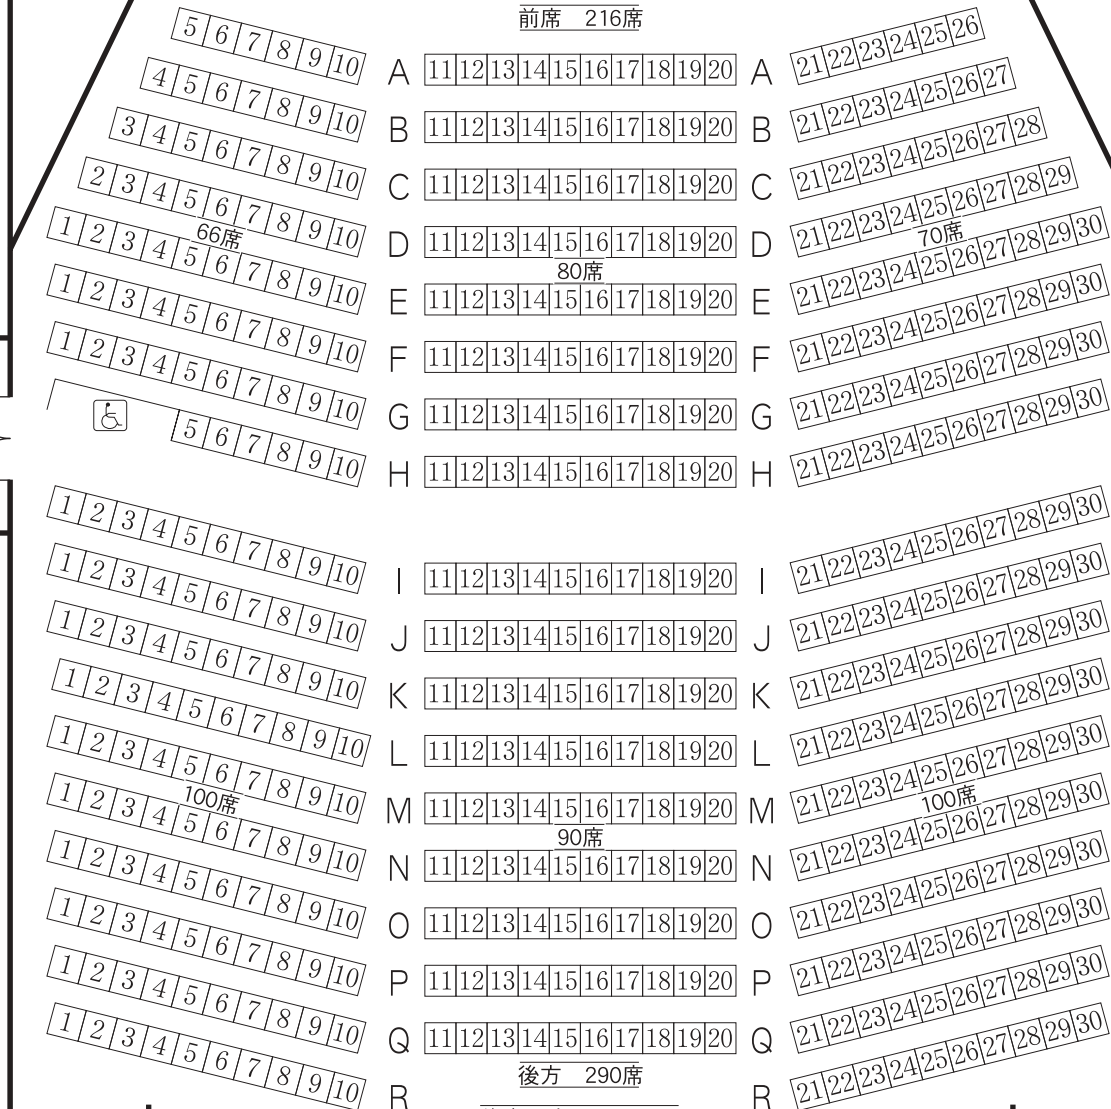

福津市文化会館 カメリアホール

座席表 (客席数506席)

舞 台

前席 216席

後方 立見スペース

親子室
3人掛け

■車イス席スペース2席分(一般固定席)